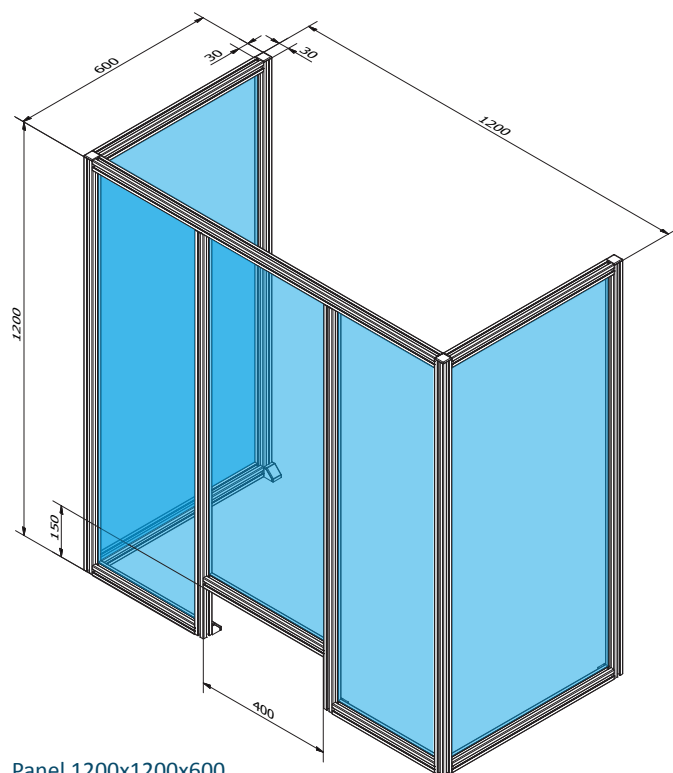

Panele oddzielające pracowników recepcji

COVID-19

SUPPORTS
PROTECTION

Panele oddzielające pracowników recepcji

COVID-19

SUPPORTS
PROTECTION

Panele oddzielające pracowników recepcji

- W trosce o zdrowie i zachowanie ciągłości pracy Państwa firmy wprowadziliśmy do produkcji serię osłon oddzielających pracowników recepcji i miejsc bezpośredniego kontaktu z osobami z zewnątrz.
- Nasze osłony wyróżnia stabilność i wysoka estetyka, a także szczelność. Te argumenty powodują, że pracownik posiadający takie zabezpieczenie odczuwa większy komfort pracy w tym trudnym dla wszystkich okresie.
- Mogą być one montowane jako wolnostojące, przytwierdzone do podłoża oraz podwieszane.

Panel 1200x1200

Panel 1200x1200x600

- Konstrukcje budujemy na podstawie wysoko wytrzymałych profili aluminiowych wzbogaconych o uszczelnienia z tworzywa sztucznego. Jako część przezroczystą osłony stosujemy poliwęglan komorowy, pleksi, poliwęglan a także szkło bezpieczne. Powoduje to, że osłony są przystosowane do częstego ich czyszczenia zachowując przy tym ich estetyczny wygląd.
- Jako producent tego typu rozwiązań jesteśmy w stanie dopasować je wymiarowo i funkcjonalnie do istniejących stołów, biurek, boksów kasowych i innych tego typu stanowisk pracy.