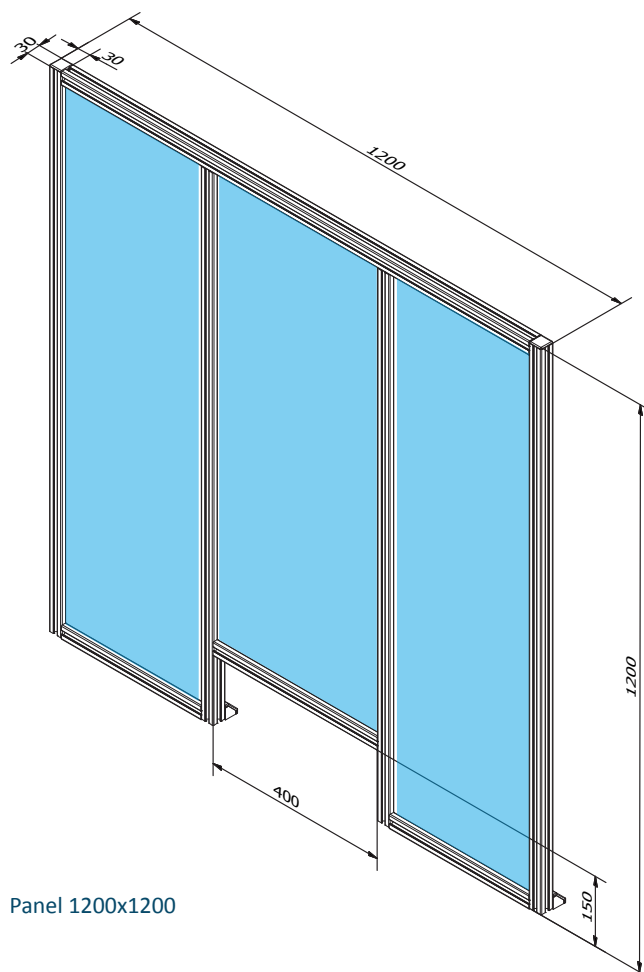

Panele oddzielające pracowników recepcji

COVID-19

SUPPORTS
PROTECTION

Panele oddzielające pracowników recepcji

COVID-19

SUPPORTS
PROTECTION

Panele oddzielające pracowników recepcji

- W trosce o zdrowie i zachowanie ciągłości pracy Państwa firmy wprowadziliśmy do produkcji serię osłon oddzielających pracowników recepcji i miejsc bezpośredniego kontaktu z osobami z zewnątrz.
- Nasze osłony wyróżnia stabilność i wysoka estetyka, a także szczelność. Te argumenty powodują, że pracownik posiadający takie zabezpieczenie odczuwa większy komfort pracy w tym trudnym dla wszystkich okresie.
- Mogą być one montowane jako wolnostojące, przytwierdzone do podłoża oraz podwieszane.

Panel 1200x1200

Panel 1200x1200x600

- Konstrukcje budujemy na podstawie wysoko wytrzymałych profili aluminiowych wzbogaconych o uszczelnienia z tworzywa sztucznego. Jako część przezroczystą osłony stosujemy poliwęglan komorowy, pleksi, poliwęglan a także szkło bezpieczne. Powoduje to, że osłony są przystosowane do częstego ich czyszczenia zachowując przy tym ich estetyczny wygląd.
- Jako producent tego typu rozwiązań jesteśmy w stanie dopasować je wymiarowo i funkcjonalnie do istniejących stołów, biurek, boksów kasowych i innych tego typu stanowisk pracy.